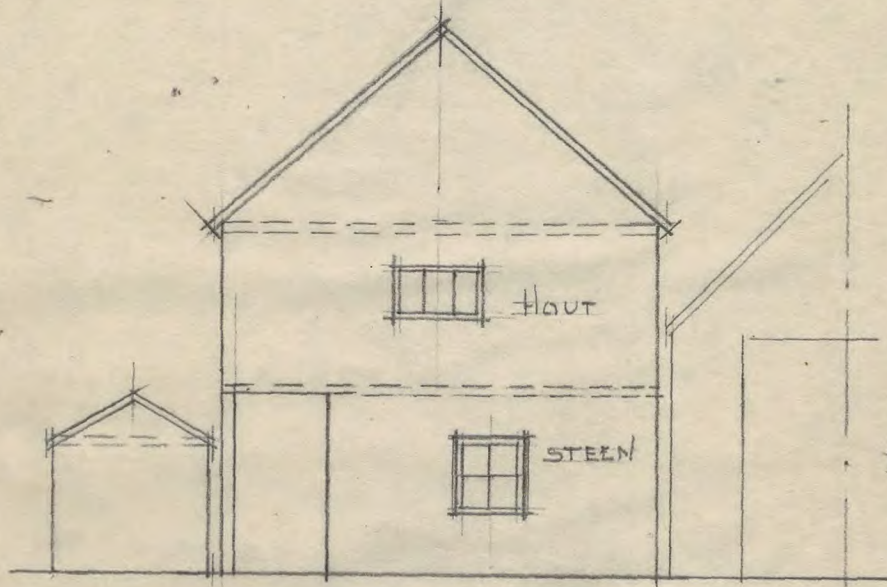

"DE GROUW"

BOOT-
HUIS

WAL

BERGPLAATS

ZOETHOK

BLEEK

NO 24

KEUKEN

BAKKERY

OVEN

GANG

NO 25

SCHAAL 1:100

GEVEL HOK

GEVEL BAKKERY

BESTAANDE TOESTAND

"DE CIROUW"

BOOT
HUIS

WAL

BEDPLAATS

ZOETHOK

BLEEK

TUINMUUR

HEG