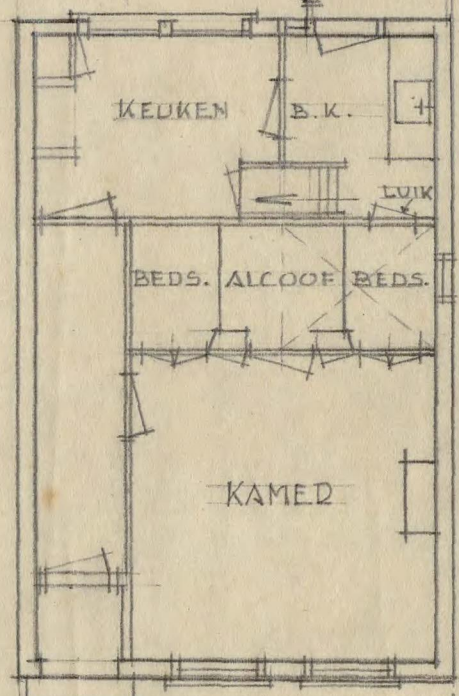

DE HEER J. KOOIKER

STATIONSWEG 66

EIDOUW

SCHAAL 1:100

1954

A.S.V.

OUD

NIEUW

TUIN

TUIN

HOK

H

BEGANE GROND OUD

NIEUW

DOORSN. AAA

LIBO - PISAT