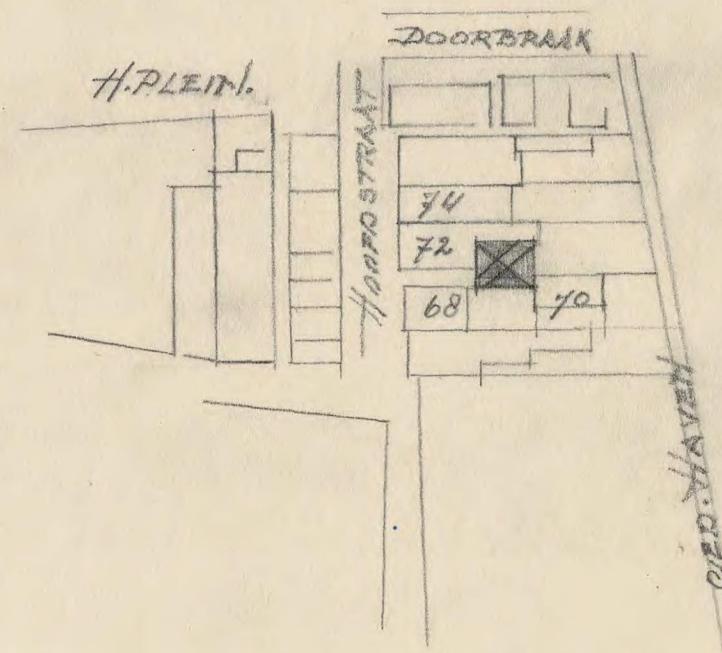

1x50

8x28 71-71-62
DAKHOUD 2'14"

TUINTJE

BEST. SCHUTTING

PERS. No 70

CARACE DUIKER J.

BESTAANDE KOZIJNEN + DEUREN

ACHTER GEVEL