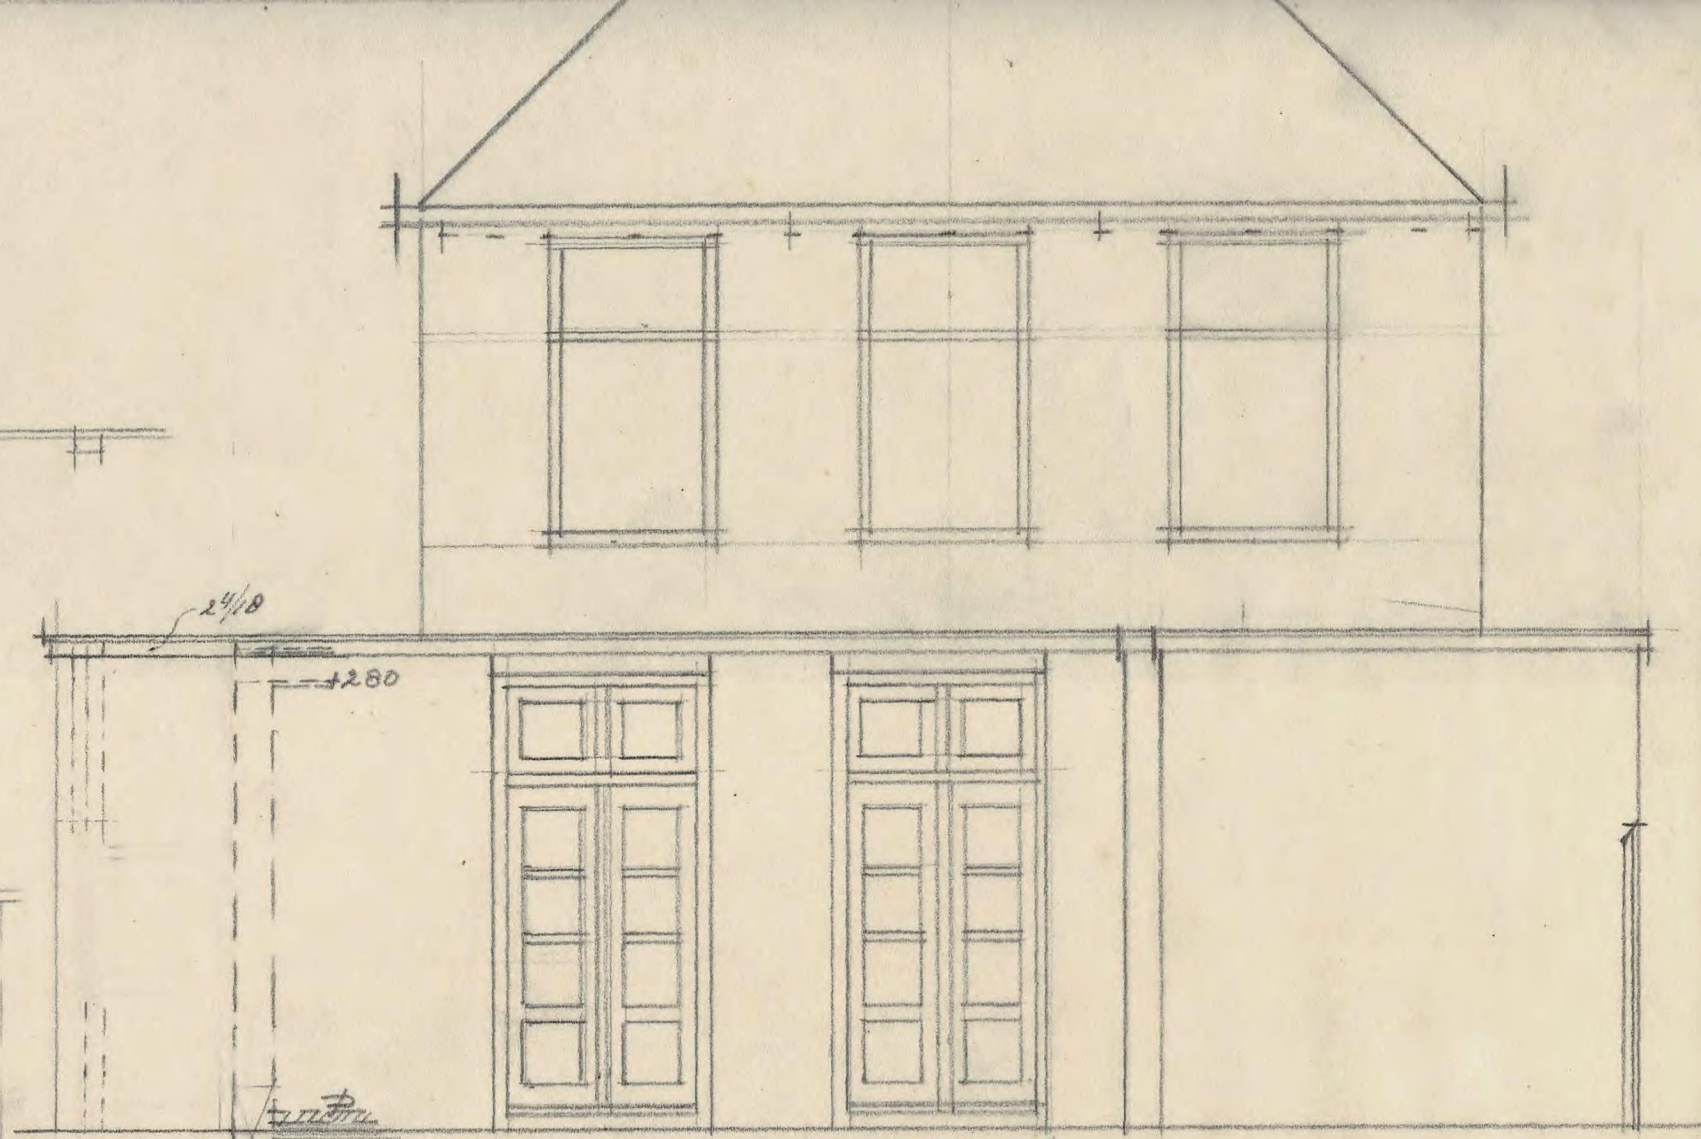

"LUXE HUIS"

PERS. No 74

BESTAANDE WINKEL
DUIKER. C.

NIEUWE WINKEL

VLOER

1/A 50

PERS. No 72

8x28 71-71-62
DAKHOUT 2'19.9

STRAATJE

PERS. No 68

KAPSALON V.D. MEULEN

TUIN

CROUW

TUIN

NIEUWE WINKEL

VLOER BETON-