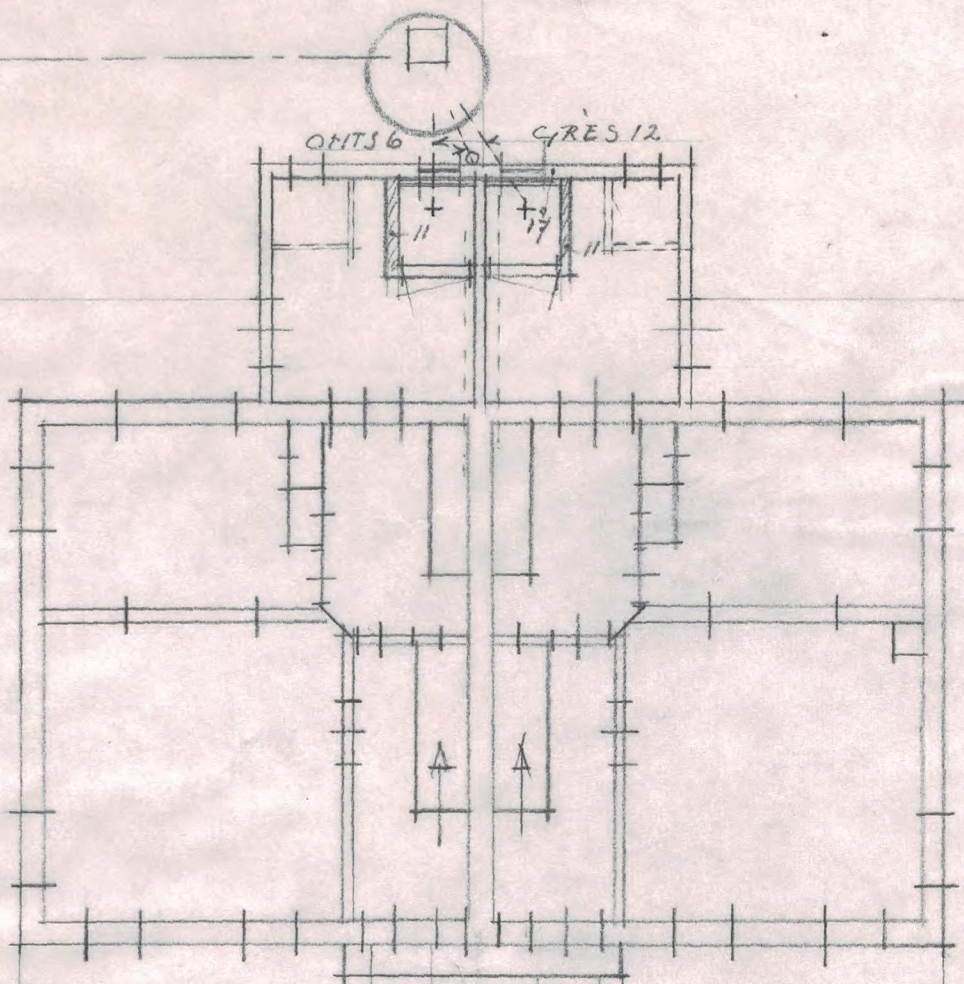

BOUWER. I.D.D.

KONINGIN JULIANA STR.

BOUWER. I.D.D.

GRES 12

OMTS 6

GRES 12

A. S. V. D. VEER
EIGENAAR

No. 32
DE GROOT

No. 30
HOEKSTRA

KANAAL STRAAT
CROUW

SCHAAL 1 A 300

A. S. V. D. VEER
CROUW