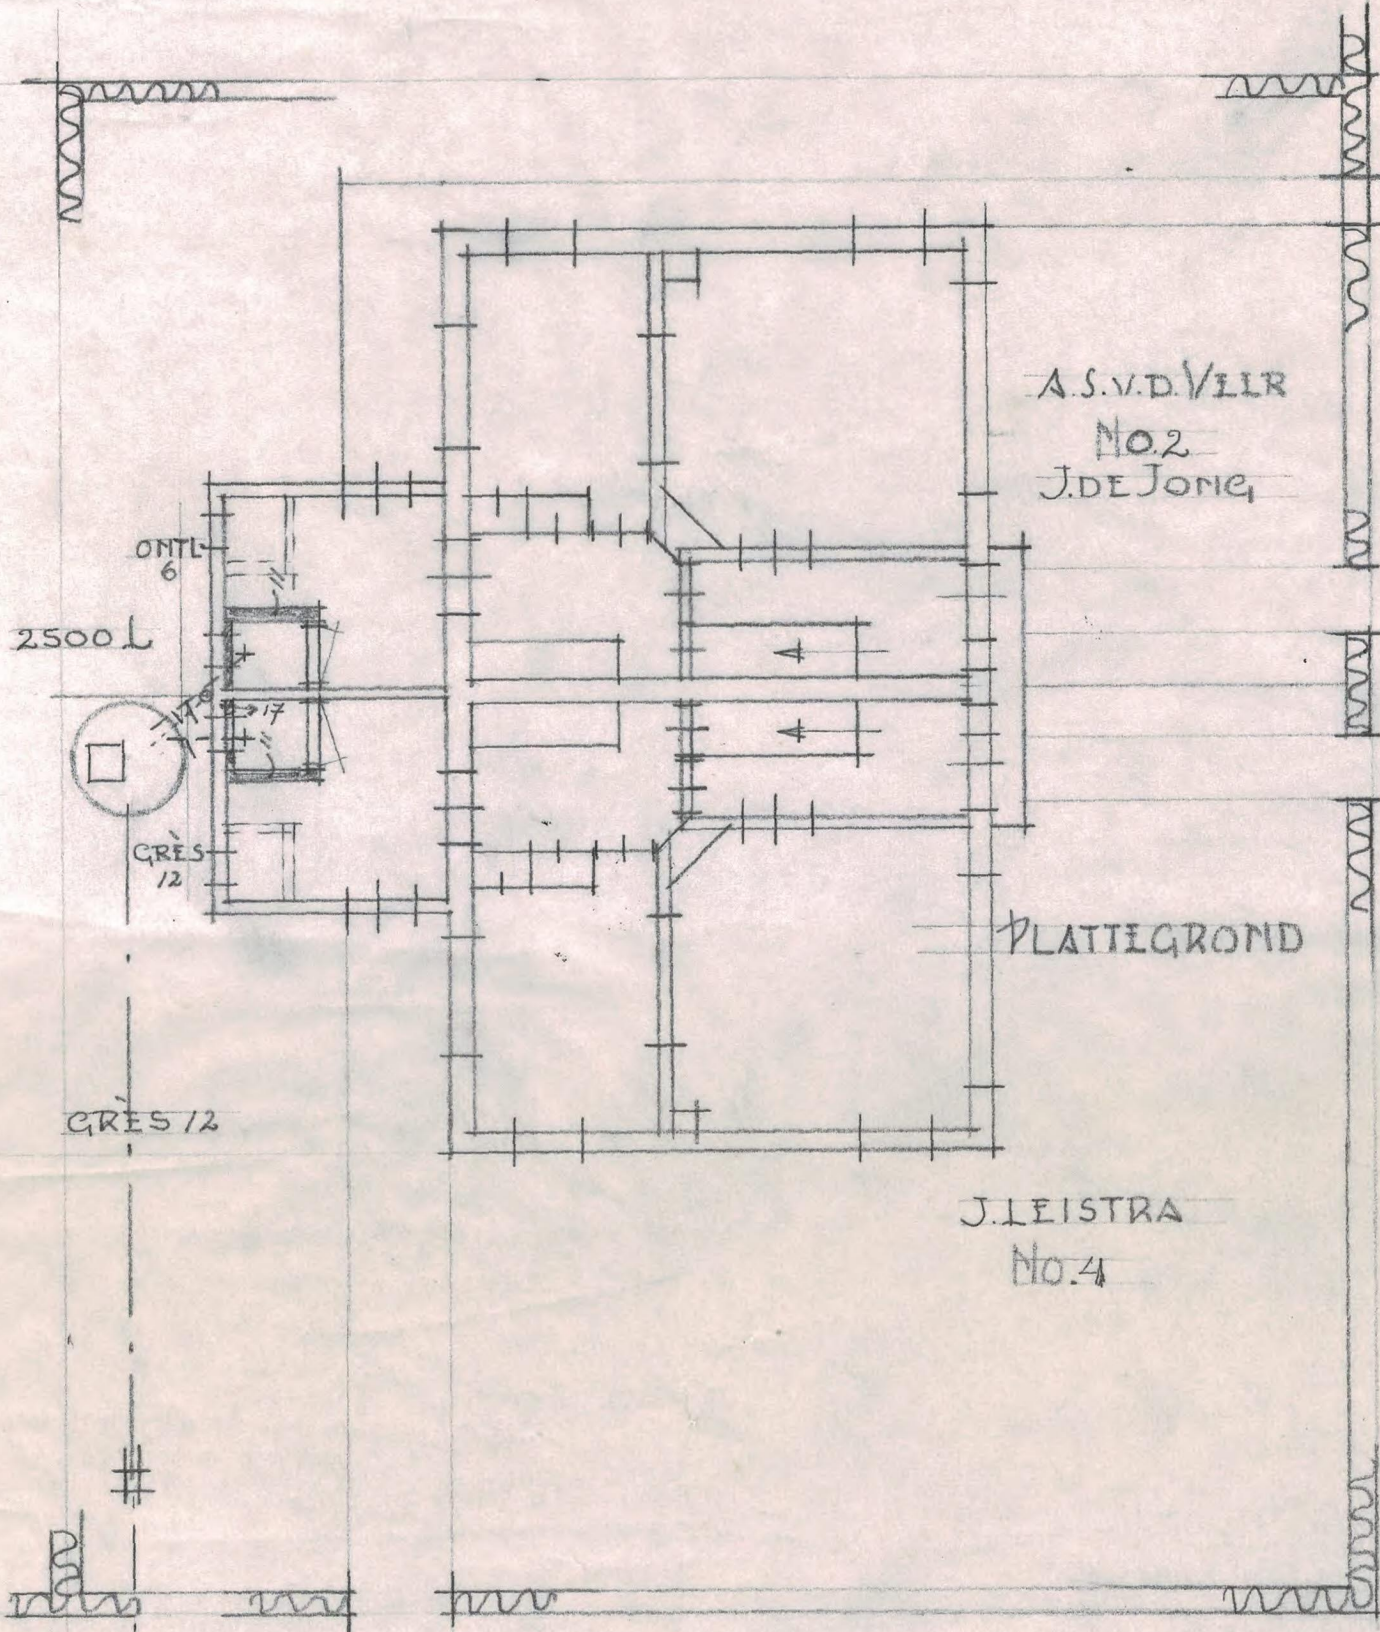

MEYR. V.D. VEER-FERWERDA

MEYR LINDIKAMP

A.S. V.D. VEER
No. 2
J. DE JONG

PLATTIGROND

J. LEISTRA
No. 4

KONINGIN JULIANA STRAAT

KANAAAL STRAAT
GROUW

GRÈS 12

ONTL
6

2500 L

GRÈS
12

SCHAAL 1:300

A.S. V.D. VEER
GROUW