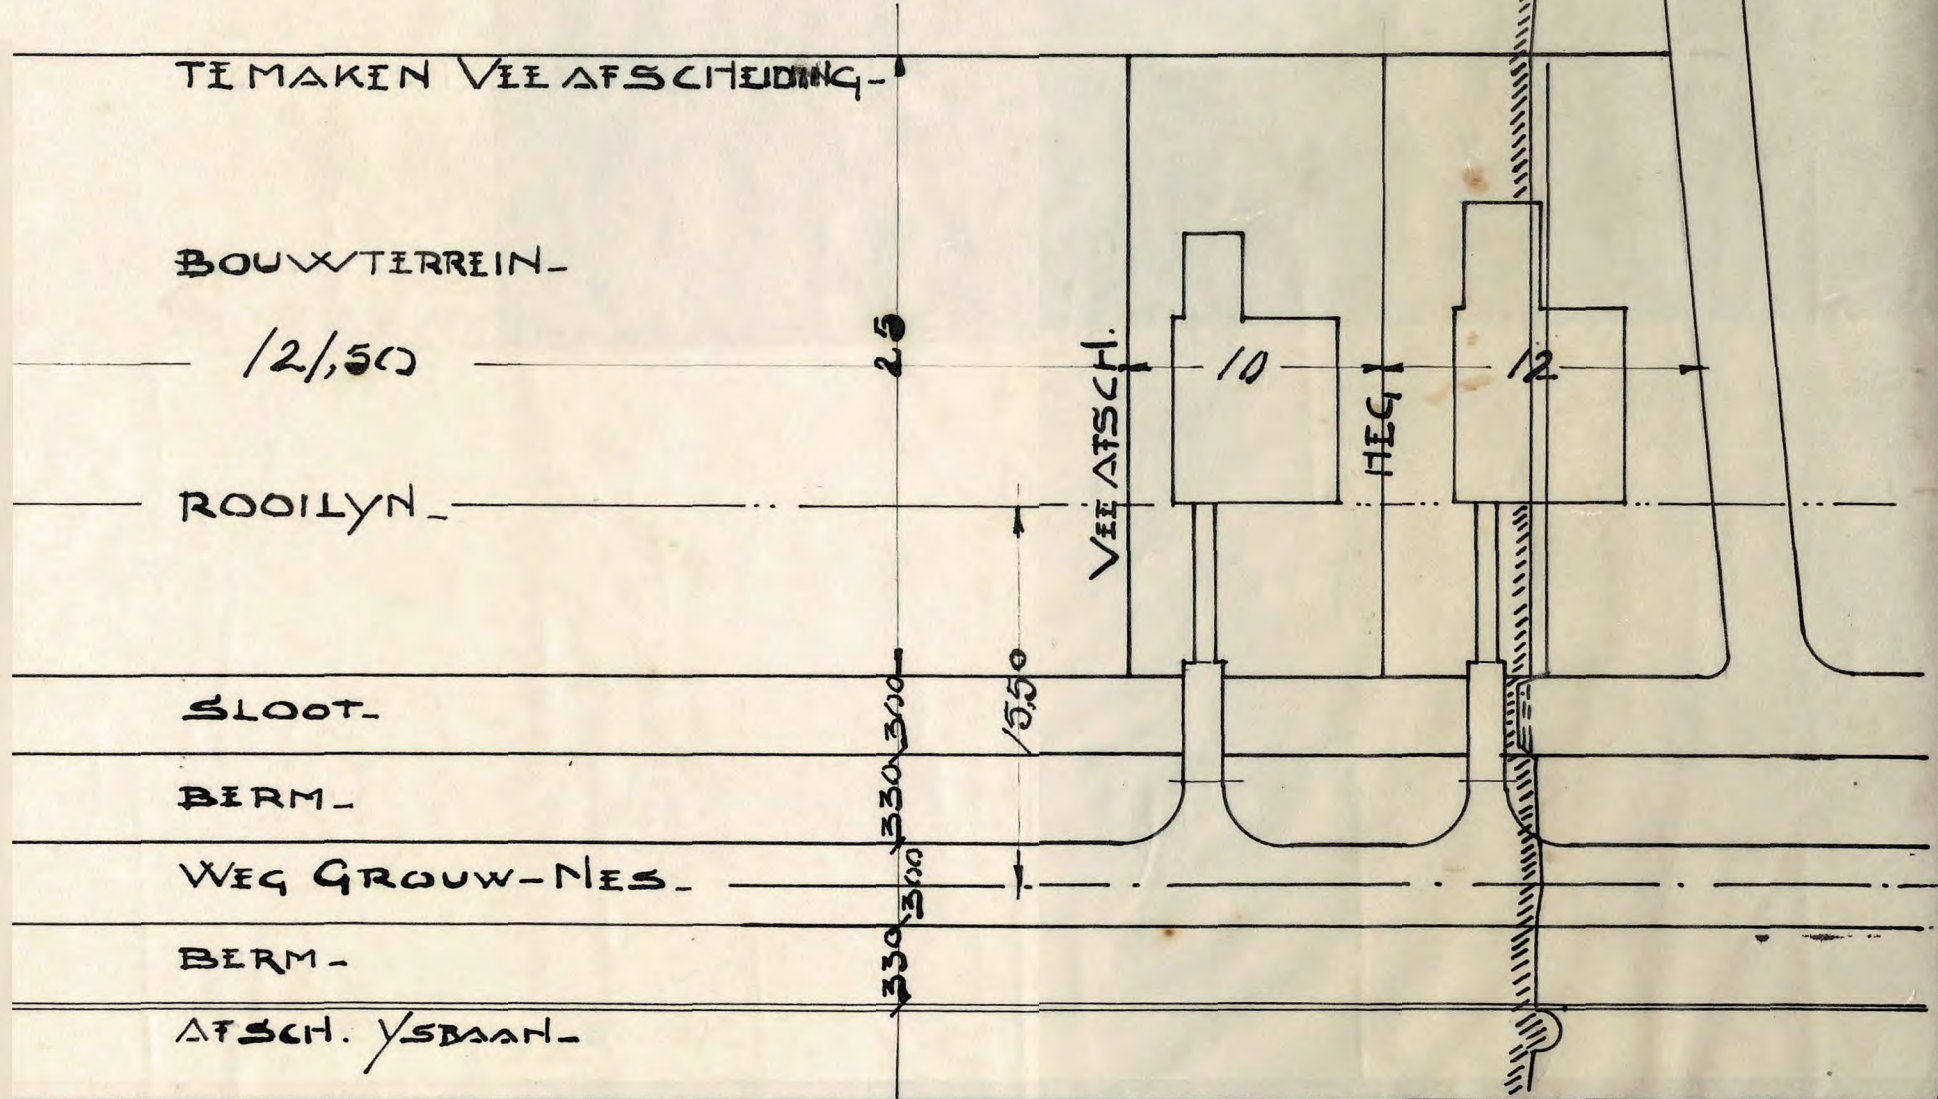

TITEL - SITUATIE GEBOUWEN.  
 IN BOUWTERREIN -

DEN VELED. HEER. G.W.V.D. MIER. LIEUWARDEN.	SCHAAL 1/2500 TIEK. 2. /93/- GETEKEND <i>A. van Veen</i>
GROUW /2 JAN. /93/	

DE OPZICHTER  
 V/H WATERSCHAP "DE LEPPEDYK"