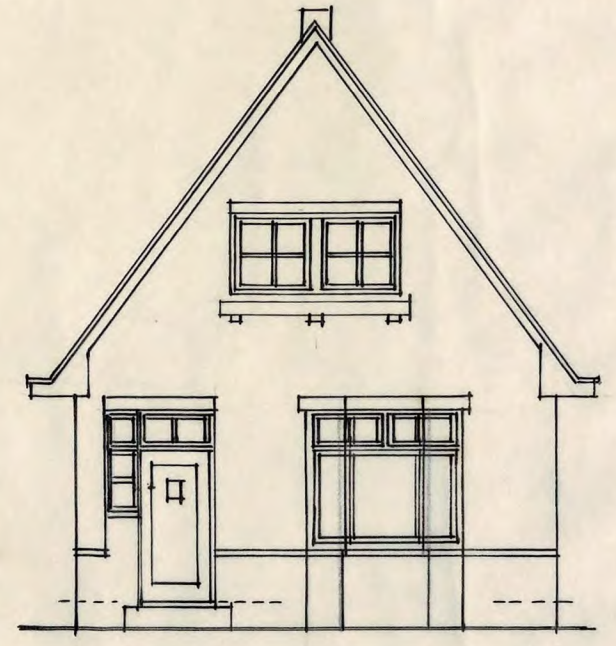

ONTWERP WONING VOORDEN HEER R. DIJKSTRA

SCHAAL 1/200

GROUW.

VOORGEVEL

DOORS.

SCHAAL 1/2500

BEGANE GROND.

VERDIEPING