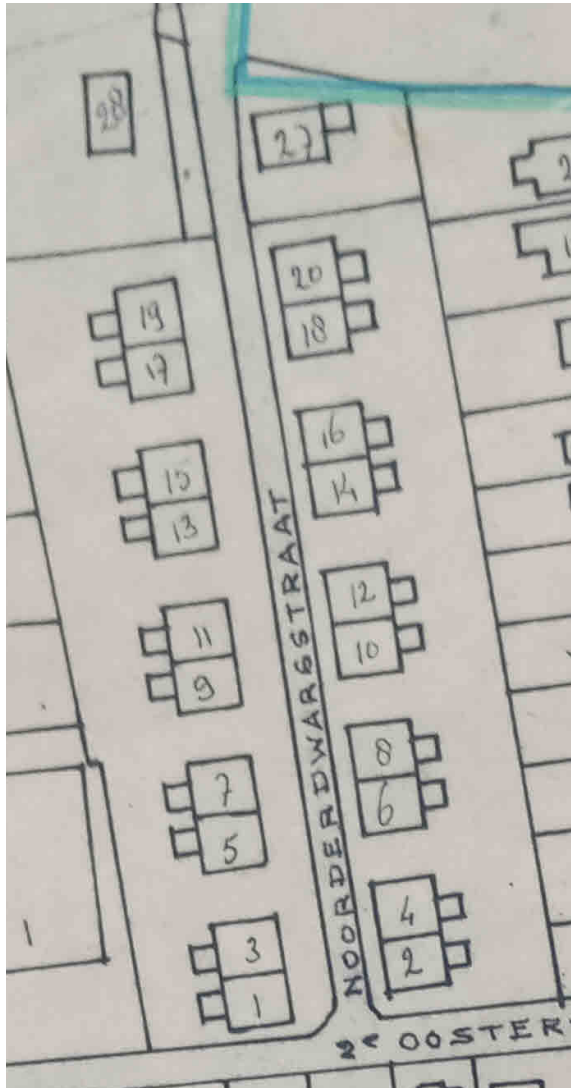

## Bewenners Noorderdwarstraat

De Noorderdwarstraat is ien fan de strjitten yn de wyk Oosterveld. Hij waard bebouwd yn 1920. sjoch fierder foar in tige ynteressante beskriuwing fan it ûntstean fan de wyk op: <https://www.dorpsarchiefgrou.nl/> en sykje dan op "oosterveld beschermd dorpsgezicht"