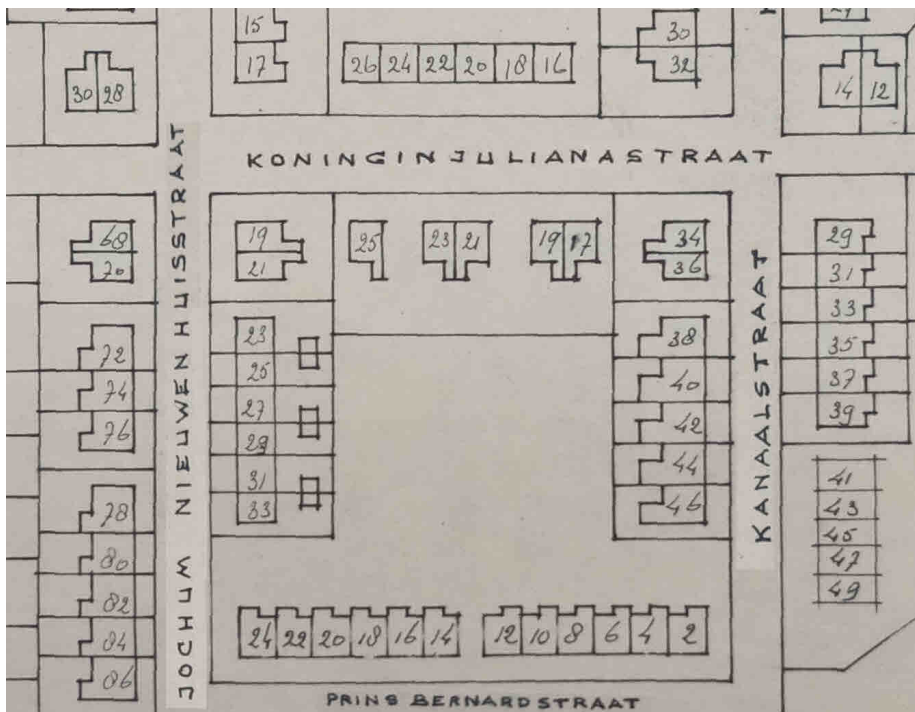

## Koningin Julianastrjitte

17	[ 1954-1963- ] Jelle Mientje Berkepas-Buitjes Klaas, Evert, Benny Sierd Eizenga	16	[1950, 1959- ] Postma Merk
19	[1954- ]Rein de Jong-Zetzema 3 zonen [1961- 1966] Henk Hoeneveld Wouter Stellingwerf De Kluis	18	[1950-1963- ] S. Zwierstra
21	[ -1954- 1955 ]Rintsje-Vogel de Wal-Atema, Thomas Jan, [ -1957] Hendrik Pijl x .... [1957-1959] Sjoerd en Baukje Spiekstra-Ratsma, Tjerk, Joop [1959-1963- ] Jan van der Heide, Trijntje, Freddie	20	[ -1963- ] Siebe Haitzke Schoustra-Nijdam, Ype, Makke [1963- ]Nijdam-Engelsma
23	[ -1954-1957] Tsjipke-Sietske Feenstra, Willem, Hinke, Geke [1957-1963 ] Jan en Olga Komduur, Lutta (?)	22	[ -1963- ] Jan en Jehanne Blaauw-de Groot, Simke, Jikke, Gjalt, Tietsje, Marijke
25	[ -1954-1957] Jan en Ymkje Beeksma-Crossen, Pietie, Aafje, Reinder, [ -1963- ] Wiebe-Hiltsje de Vries, Gerrit	24	Brander, Wimpie [ -1963- ] W. Wimmenhoeve [1964- ] L.W. van Dijk Freerk de Vries
		26	[1950- ] Sipke-Hinke Pijlman-Smit, Jannie, Geke, Haitzke, Hanneke [1957- ] Sake Meijerhof
		28	[ -1954-1962- ] Van der Meer
		30	[ -1954-1960] Tiede-Wiep de Jong [1960-1963] Jehannes en Geertsje Kooiker-Kleinuis Marieke, Atsje, Klaas, Kor [1963- ] Simme en Joop Schrage