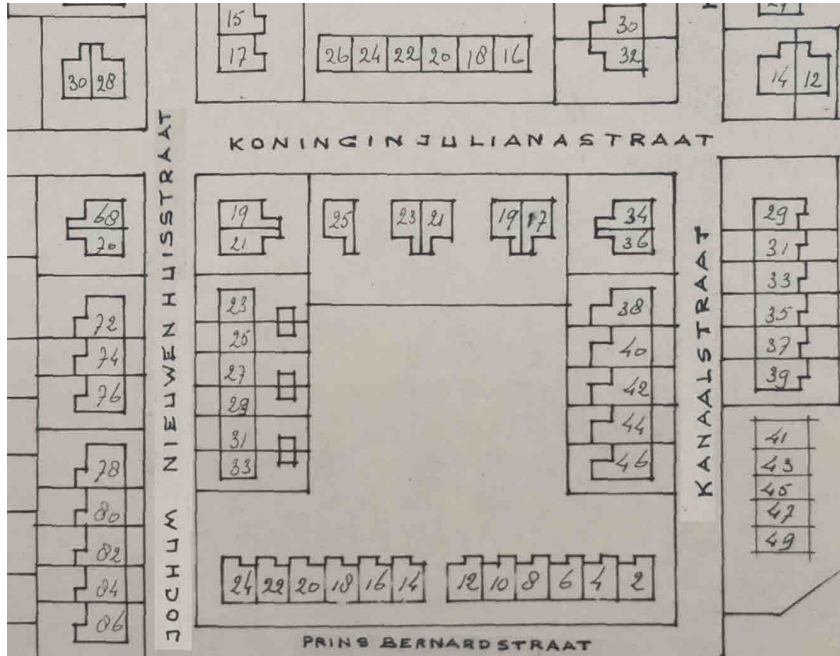

## Kanaalstrjitte

- |    |   |    |   |
|----|---|----|---|
| 34 | Tasma<br>[ -1963- ] Piet Rodenburg<br>[1965-1975] Kees en Stien Kleinhuis-van der<br>Vlugt,<br>Piet, Grieteke | 29 | [1955-1963- ] Gjalt en Tryn Cnossen-Beeksmas<br>Hedzer, Reinder         |
| 36 | Louwe-Jantsje Atema,<br>Afke, Jan, Melis, Klaasje,<br>[ -1963- ] P. Scholten,<br>Piet<br>Harry                | 31 | [1955- ] Sietse-Corrie Krist<br>Reino, Siete<br>[ -1963- ] S. Hoekstra  |
| 38 | [1955-1963- ] plysje Fokke Fokkema,<br>Jaap, Herman, Hillie, Evert  | 33 | [1955- ] R. Molenaar<br>[ -1963- ] H. Wijnstra                          |
| 40 | [1955-1965] Jan en Agnes Hooghiemster-van der S<br>Bauke, Wiepke,   | 35 | [1955- ] Klaas Wispelwei<br>Dickie                                      |
| 42 | [1955-1963- ] Jan Joh. en Anna Pijl.<br>Tsjitske, Jan, Ybele<br>Hoogterp                                      | 37 | [1955-1963- ] Anne en Tine Wagemakers<br>Jan                            |
| 44 | [1955-1963- ] Anton en Dieuwke Hoeneveld-Jonke<br>Froukje, Henk, Anna, Sietie, Geartsje, Coby, Sies,          | 39 | [1955- ] Piet en Janke van Dijk,<br>Tseard, Wytske                      |
| 46 | [1955-1963- ] (Fokke-) Minke Jansma-Veenstra,<br>Mieles-Minke<br>Joop, Ineke                                  | 41 | Oebele-Lys Woudstra<br>Meine, Ale<br>Ype en Anneke Sytema-Stellingwerff |
|    |   | 43 | [1966- ] Henk Hoeneveld   |
|    |   | 45 | dokter Van Stapele  |
|    |   | 47 | H. Beukens [of op oar nr]   |
|    |   | 49 | Brinkman,<br>Eddie, Richard   |