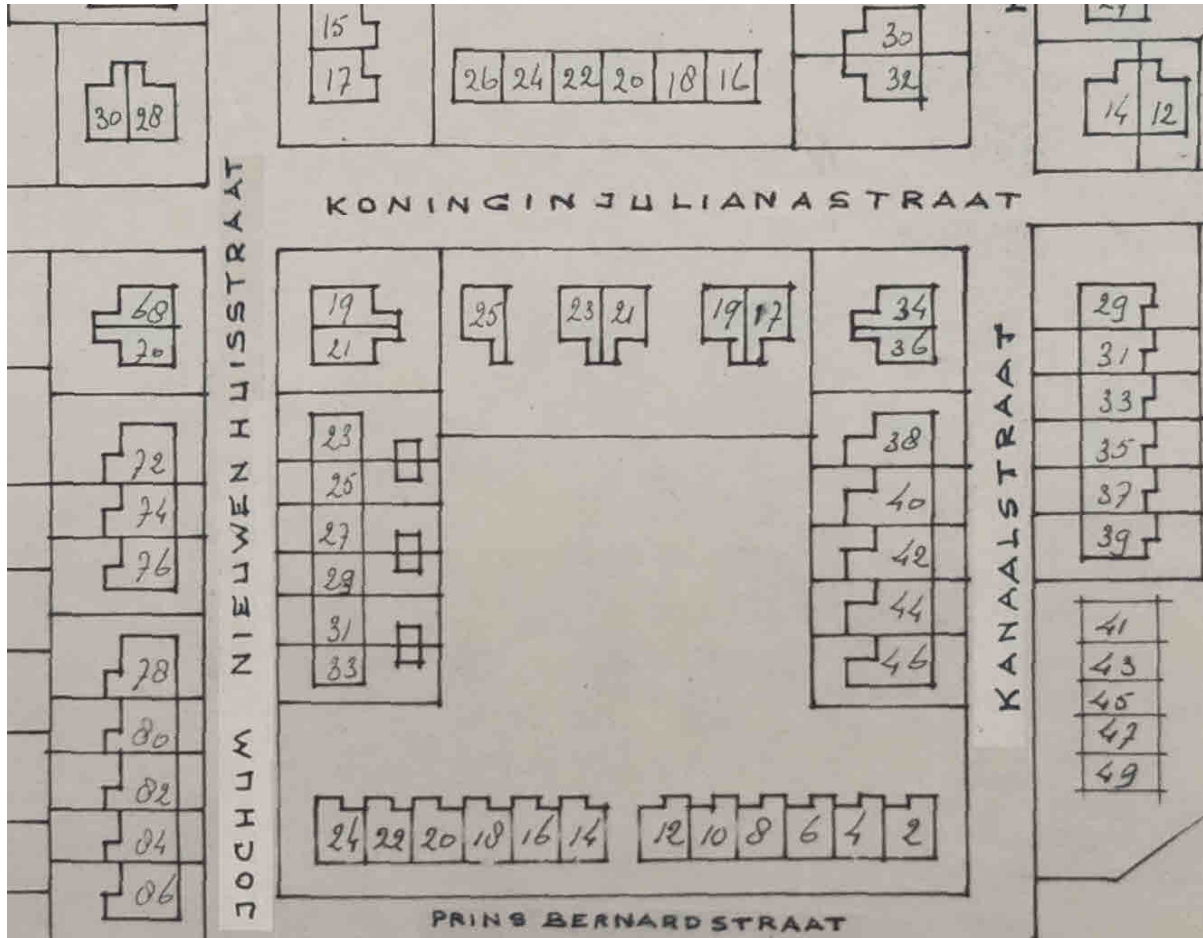

Prairie, Fjildsje, Speeltún

Prins Bernhardstrjitte

- 2 [1955-1963-] Rintsje-Vogel de Wal-Atema,
Thomas Jan,
[1957-] Piet Rodenburg
Jehannes Kerkhof,
Robbie
- 4 [1955,1964-] A. Spiekstra
- 6 1955 -1963-] Evert Palstra
[-1959] F. Rodenburg
Germ en Reino Hoekstra-van der Schaaf
- 8 [1955-1963-] D.A. van der Meulen
Oppie
- 10 [1957-1963-] Jitze en Annie Friso,
Auke
- 12 [1955-1963-] A. Hilarides-Pijl
- 14 [1955-1963-] Jan en Anneke Meester,
Henk, Aaltsje, Jeltsje
- 16 [1955-1960] fam. Busman,
Bauke
[-1963-] fam. Pieter Smit
- 18 [1955-1961,1963-] Boerstra
letsje (A'dam)
Hiltsje x Jan Gerrits Wester
Willy
Kees en Jantsje van Dellen-van der Bijl
- 20 [-1963-] Leo en Folie Schaafstal-Hooisma?????,
Jan
- 22 [-1963-] Albert en Siep de Jong-Roodbergen,
Geert, Bouwe, Henkie-Auke, Geke
- 24 [1955-1963-] Henk en Wim de Jong