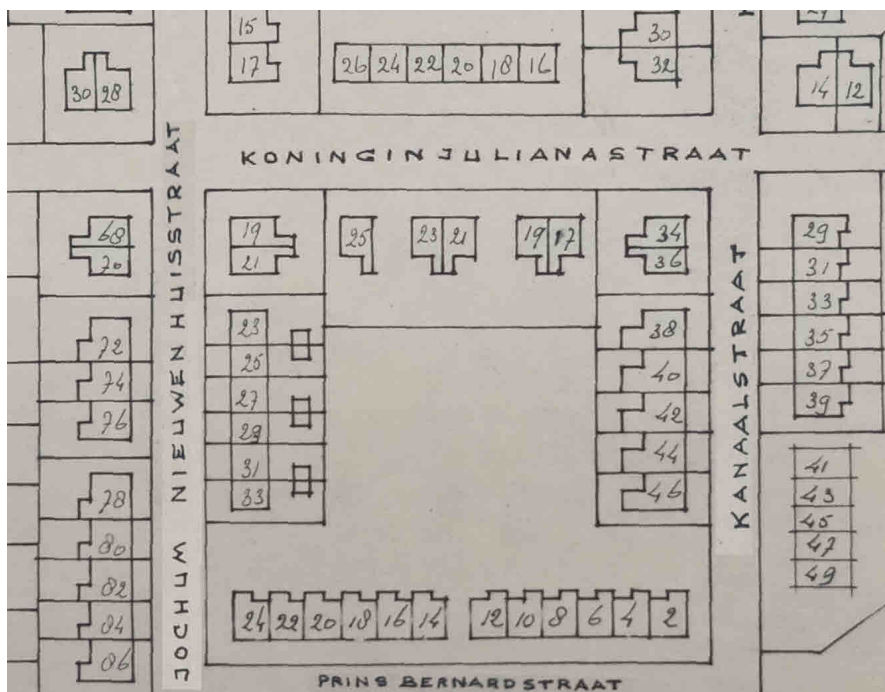

Prairie, Fjildsje, Speeltún

N.B. Jogchum Nieuwenhuis wie directeur [dirigent] fan Apollo.
Syn namme waard útsprútsen as
Nieuwenhús en net as Nijenhús.

Jogchum Nieuwenhuisstrjitte

- | | | | |
|----|-----------------------------------------------------------------------------------------------------------------------------------------------------------------------------------------------------------------------------------------------------------------------------------------|----|----------------------------------------------------------------------------------------------------------------------------------------------------------------------------------------------------------------------------------------------------------------------------------|
| 68 | [-1954- 1963-] Cor en Elly Tielman,
Samme-Jehanne Haisma-Hoitinga,
Jan, Doet, Taapke | 19 | [-1954-]Klaas-Anne Kerkhof,
Aukje, Frits,
van der Hei,
Dickie, Coby, Henk
[-1963-] fam. B. Wuring, |
| 70 | [-1954- 1958-] Doekle-Tsjitske Yntema-
Reitsma,
Reinder, Hinke,
[-1963-] A. Oostwoud
Jelle-Wietske van der Bijl-van der Pal
Gretha Schoonhoven | 21 | [-1954-] Bauke-Lokke Visser,
Douwe, Reinder, Sjoerdsje, Tineke
fam De Vries,
Ieneke
Michiel en Katriene Mikkes-Pijl,
Ike, Hessel, Thijs, Jan
Grietsje Booi |
| 72 | [1955-1958] P. en E.J. van der Pruik-Bulder
Siebe
[1958-1961] W.H. Bontsema
[1961-1962] A. Veekens
[1962-1963-]Marius en Dirkje Delgrosso,
Jan, Tjalling, Marius, Henk, Kees, Sieta, Sietse
[-1971-] Hendrik en Sietske van der Schaaf-van
der Mei,
Rinske | 23 | [1954-1963-] Wolter en de Leeuw,
Klaas enSlager,
Lieuwe, Wiebe, Hielke, Betty, Anneke
[-1971] Rintsje en Josje van der Schaaf,
[1971-] Steneker |
| 74 | [1955- 2007-] Gerben en Durkje Stenekes-Palma | 25 | [1954- 1955] De Wilde,
[1955-1963-] Evert en Durkje Bruinsma-
Looijenga,
Lou, Mintsje, Bonne |
| 76 | [1955-] Hempenius,
[-1963-] Jelle-Jitske Kroeze-Peetsma,
Hiekje, Lammert, Andries | 27 | [1954-] Rozema,
Roelof,
S. Hoornstra,
Anneke (?),
[- 1963-] Lammert en Antje Wapstra-Peenstra,
Wim, Tineke |
| 78 | [1955-] Wob Helder,
Klaas, Sapie.
W. Geldersma
[-1963-] Louwe-Griet Bouma- van der Meer
Grietsje
Hans en Joke de Jong-Kuipers | 29 | [1954-2010] Jurjen en Rigdje Bokma-Pietersma
Sake Jan, Arend |
| 80 | [1955-1963-]Henk en Hennie Brandsma-
Hollander,
Bertus, Appie, Wietske, Henkie | 31 | [1954-] Sjirk Buikstra,
Janny, Nellie
Anne en Bethlehem,
[- 1963-] Wietse-Hinke de Vries,
Rina, Douwe, Jeltsje |
| 82 | [1955- 1963-] Louwe-Jantsje Atema-Bloemsma,
Afke, Jan, Melis
[1955-2023] Melis Atema | 33 | [1954-1963-] Auke-Sietie Achenbach- de Jong,
Jan Drewes, Hilde, Piet, Marius,
[1971-] Bote en Roelie Groen-van der Meer,
Bertina, Gerrit
Douwina Postma-Leijenaar (wed van Ate Postma)
Bauke-Froukje de Jong-Nieuwland,
Remko, Hendrik Jan
famylje Mikkes |
| 84 | [1955-1960] Aaltsje Nijdam- Pijl,
[1960-1963-] Harm Jonker
2 jonges
Anne Stenekes | | |
| 86 | [1955-1963-] Cornelis en Wijnie Burggraaff-
Slootweg,
Hetty, Marijke, Paul, Caroline
... en Boukje Postma,
Ypie, Aaltsje | | |