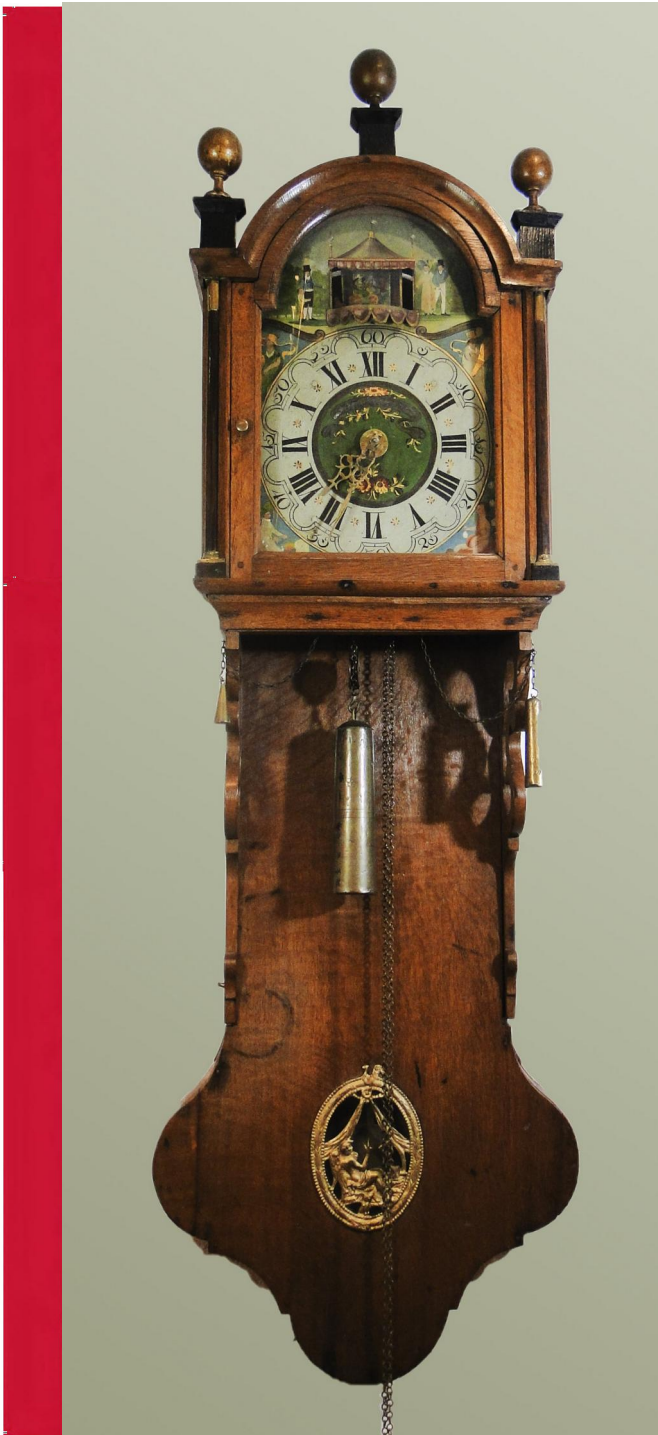

ca 1795 Douwe Jelles Tasma (1754 – 1850)

staartklok met ruiters

Germ Veenstra