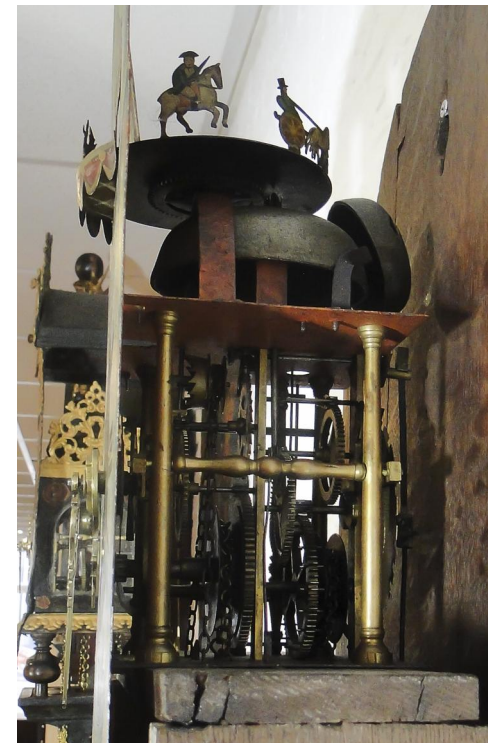

ca 1795 Douwe Jelles Tasma (1754 – 1850)

staartklok met ruiters

Germ Veenstra